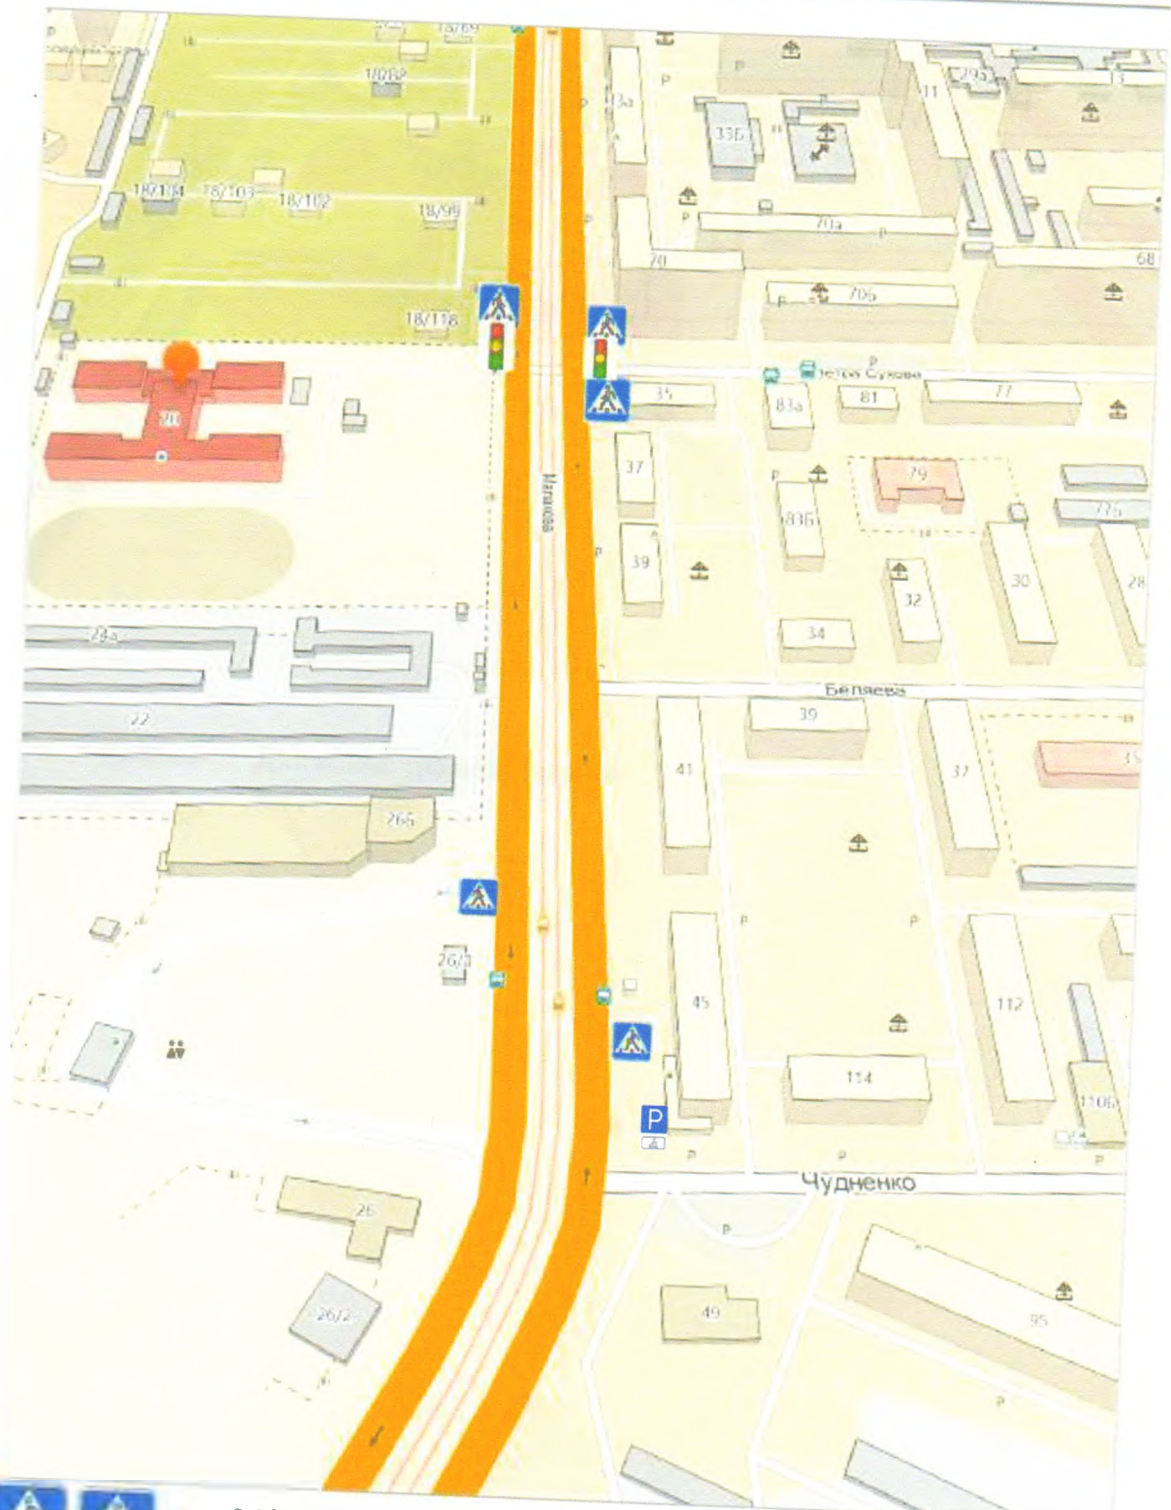

План - схема размещения
КГБОУ "Барнаульская школа - интернат № 4"

знак 5.19.1 (2) - пешеходный переход

светофор